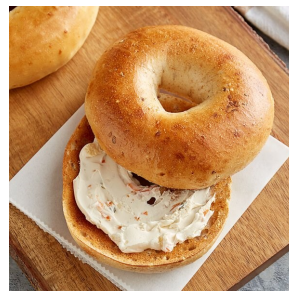

Asiago is packed  
72/4.5oz

OB101  
Plain

OB114  
Everything

OB106  
Cinnamon Raisin

OB145  
French Toast

OB103  
Sesame

OB105  
Onion

OB116  
Spinach